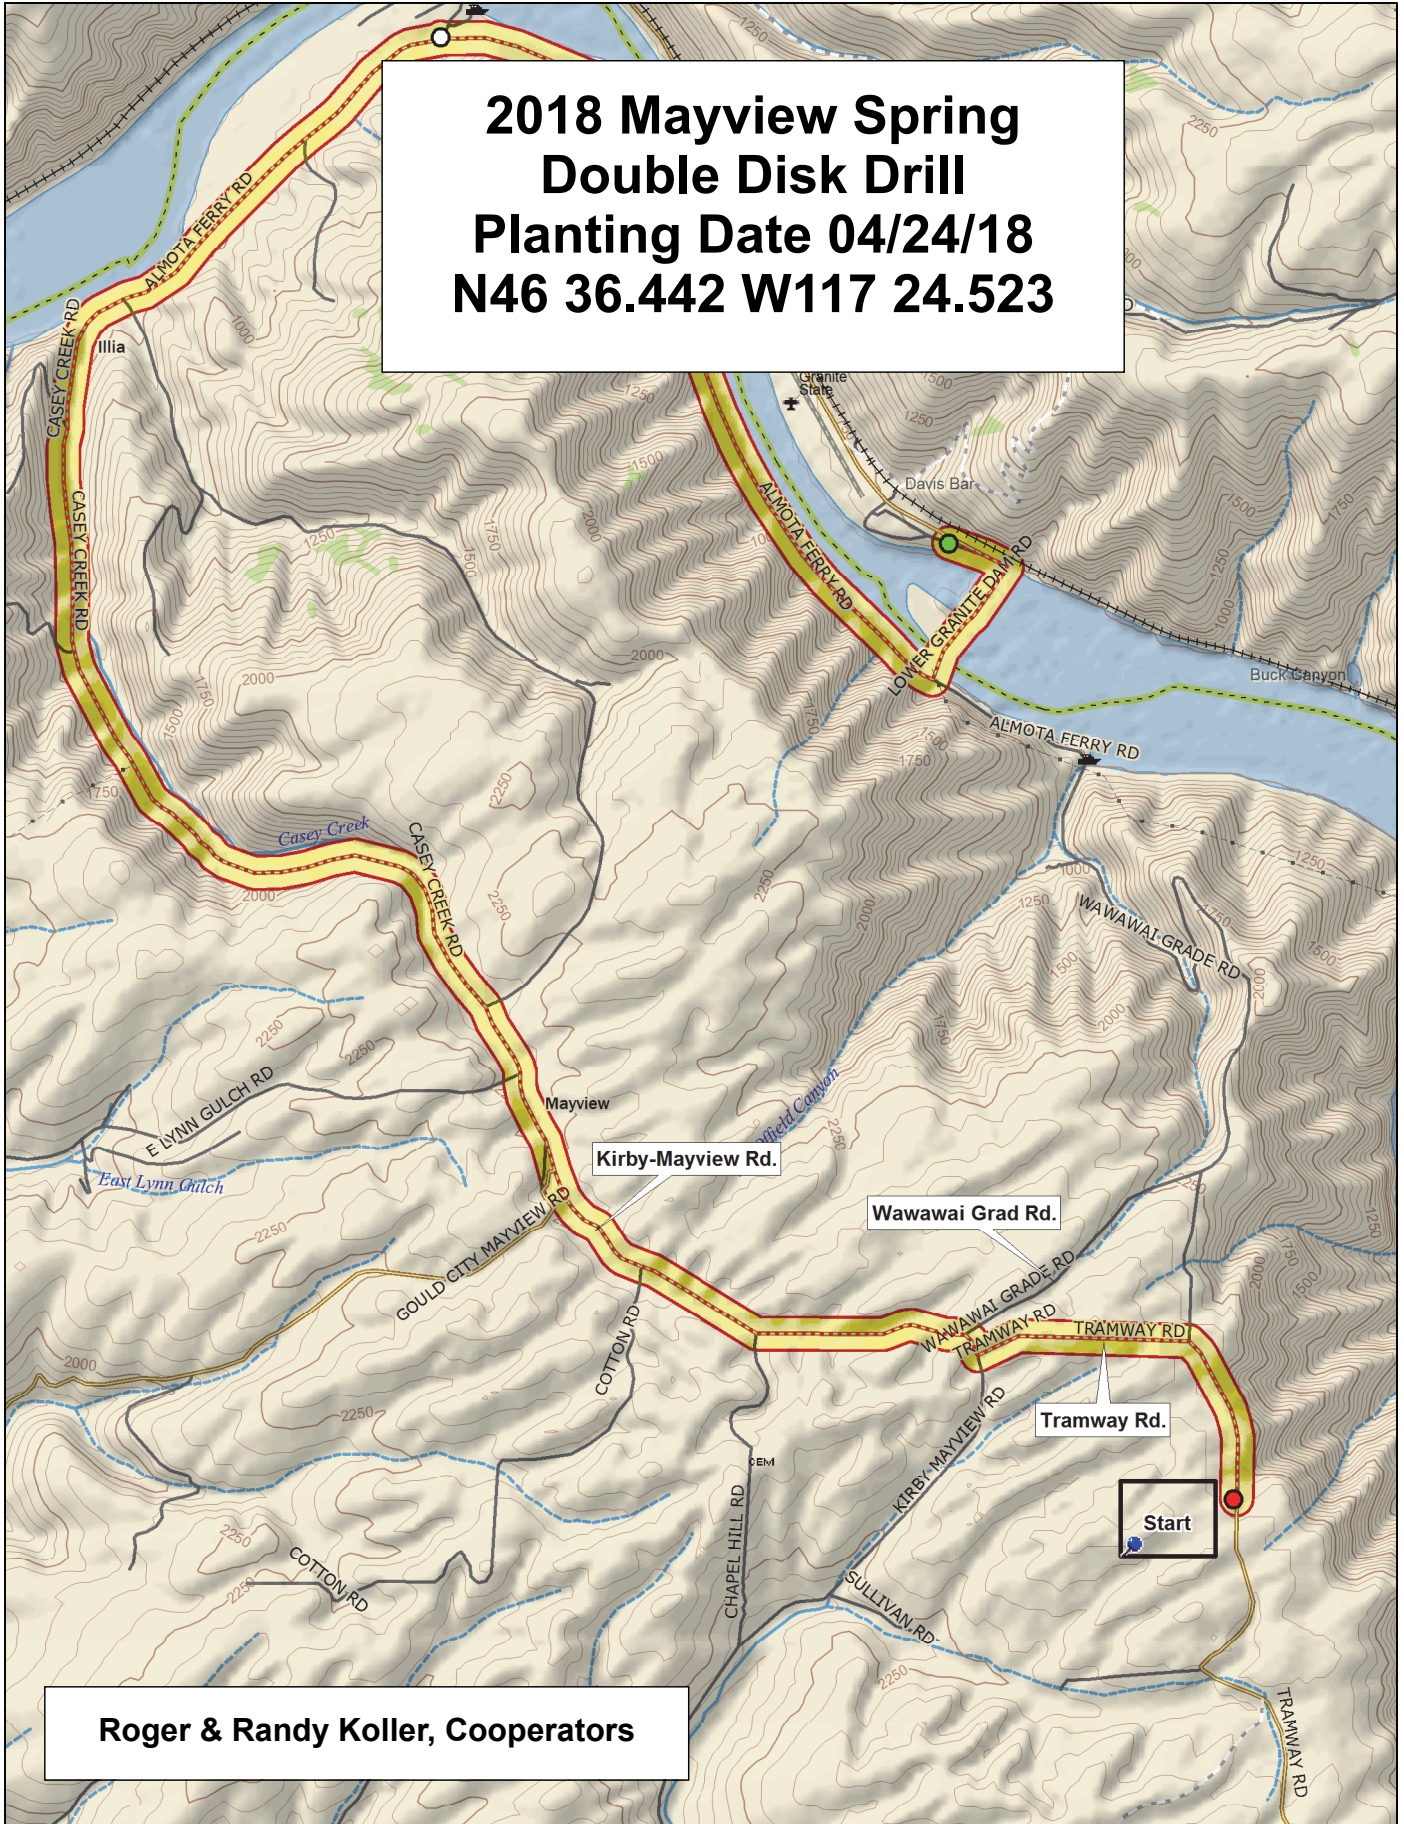

**2018 Mayview Spring
Double Disk Drill
Planting Date 04/24/18
N46 36.442 W117 24.523**

Roger & Randy Koller, Cooperators

Data use subject to license.

© DeLorme. Topo North America™ 9.

www.delorme.com

2018 Soft White Spring Trial, Mayview

Border	9	Seahawk	Babe	WA 8298 CL+	WA 8295 CL+	WA 8266 CL+	Louise	WA 8277	08PN2001-07	Border
	8	Diva	WA 8296 CL+	Melba	JD	IDO1403S	WB-1035CL+	Tekoa	14-SW-1059	
	7	14-FAC-2043	Whit	11PN2532-507	SY Saltese	Ryan	WA 8297 CL+	WB6121	WB6341	
	6	Seahawk	Ryan	Tekoa	WA 8266 CL+	WA 8297 CL+	JD	IDO1403S	Whit	
	5	Melba	14-SW-1059	Babe	WB6341	08PN2001-07	SY Saltese	WA 8298 CL+	WA 8296 CL+	
	4	WB6121	Louise	14-FAC-2043	WA 8295 CL+	WA 8277	11PN2532-507	Diva	WB-1035CL+	
	3	Tekoa	Louise	Babe	JD	WA 8297 CL+	Melba	11PN2532-507	Seahawk	
	2	WB6341	WB-1035CL+	Whit	08PN2001-07	Ryan	Diva	14-FAC-2043	WA 8298 CL+	
	1	14-SW-1059	WB6121	WA 8266 CL+	SY Saltese	WA 8277	IDO1403S	WA 8295 CL+	WA 8296 CL+	
	1	2	3	4	5	6	7	8		

Entry	Name
1	14-FAC-2043
2	14-SW-1059
3	08PN2001-07
4	11PN2532-507
5	SY Saltese
6	IDO1403S
7	WB-1035CL+
8	WB6121
9	WB6341
10	Babe
11	Diva
12	JD
13	Louise
14	Melba
15	Ryan
16	Seahawk
17	Tekoa
18	WA 8266 CL+
19	WA 8277
20	WA 8295 CL+
21	WA 8296 CL+
22	WA 8297 CL+
23	WA 8298 CL+
24	Whit